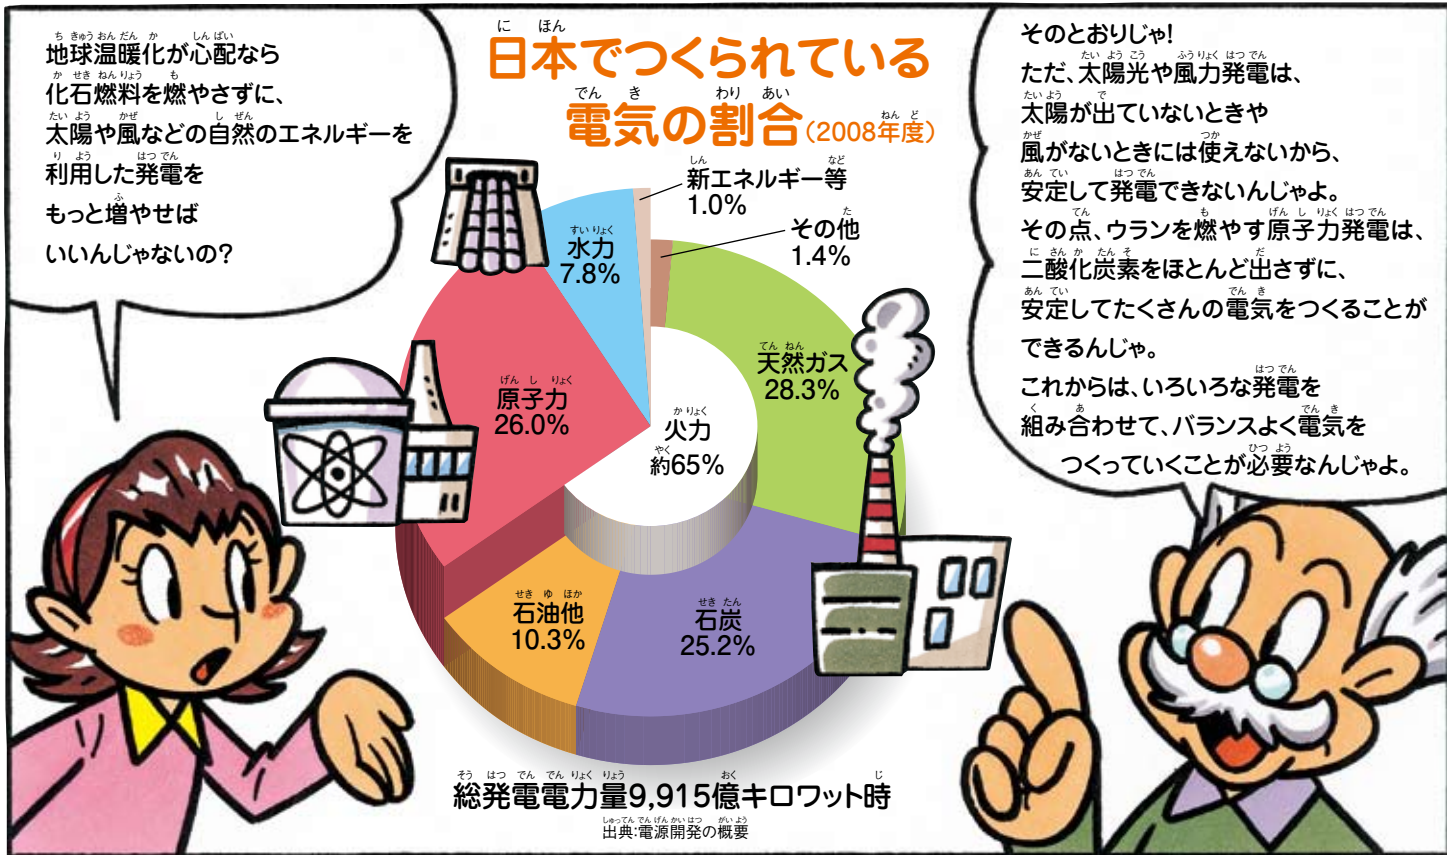

日本に原子力発電所はどれだけあるの？

運転中の原子力発電所は、現在54基あるんだよ。それに建設を進めているものが15基あるんじゃないよ。

日本には原子力発電所がどのくらいあるの？

※日本原子力発電株 東海発電所は1998年3月に運転終了
 ※中部電力株 浜岡原子力発電所1・2号機は2009年1月に運転終了
 ※独 日本原子力研究開発機構 ふげんは2003年3月に運転終了